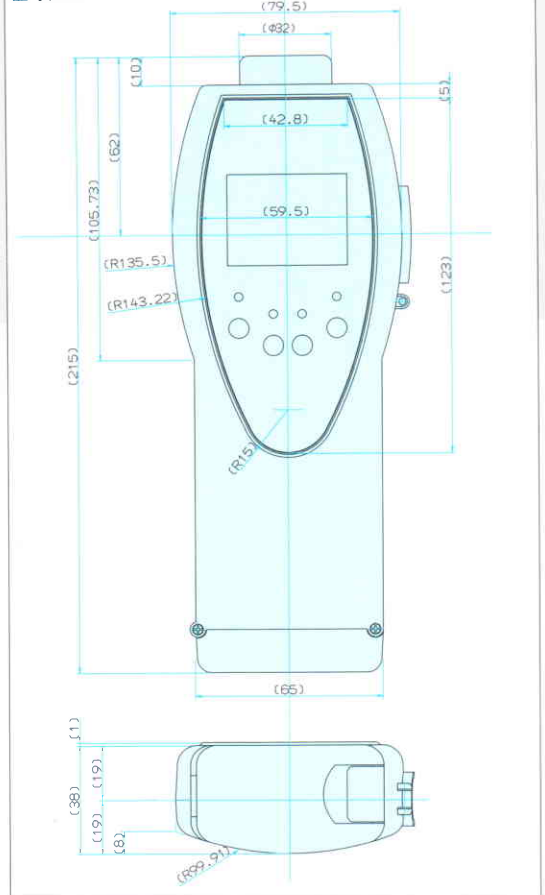

仕様

機種	M-1タイプ	MS-1タイプ
スコープ先端部	φ6mm → φ7mm (便利)	
先端長さ	25mm	
撮像素子	11万画素 CCD	
レンズ画角	90度 (画面対角)	
照明	高輝度白色LED3個	
スコープ長さ	500/1000/1500mm※1	
使用環境	-10℃~50℃	
防水性	スコープ: 防油、防水 コントローラ部: 防滴※2	
表示部	2インチ TFTカラー液晶	
映像信号出力	NTSC (テレビ出力)	
画像記録機能	—	静止画キャプチャー
記録メディア	—	SDメモリーカード(32MB同梱)
記録枚数	—	1800枚※3
記録方式	—	JPEG方式
電源	単3型乾電池4本またはDC入力	
電池寿命	2時間(CCDカメラ点灯時)※4	
サイズ	87(W)×222(H)×38(D)mm	
重量(電池含まず)	330g	350g

※1 スコープはお買い上げ時に選択可。

※2 防滴性はIP×4級レベルです。水圧のかかる状況下では使用できません。

※3 同梱品の32MB SDメモリーカード使用時。また、画像データによりファイルサイズは増減します。

※4 ご使用の環境や、電池のタイプにより、電池寿命は変動します。

ポリウレタン

ポリスチレン (インター)

同梱品

- 本体 (カメラコントロールユニット)
- スコープ ※お買い上げ時に選択可
- バッテリーマガジン (2個)
- AC/DCアダプタ
- TV接続ケーブル
- 単3型アルカリ乾電池 (4個)
- キャリングケース
- 取扱説明書
- 32MB SDメモリーカード (MS-1タイプのみ)

Option

- スコープ 500mm
- スコープ 1000mm
- スコープ 1500mm
- 側視ミラーアダプタ
- 高輝度タイプスコープ

発売予定品を
含みます。

■ 寸法図

●仕様および外観は予告なく変更する場合がございます。予めご了承下さい。
●ハメコミ画面はイメージです。

測定器の総合商社 株式会社佐藤商事

横浜市港北区太尾町 292-1 高瀬ビル 2F

TEL: 045-544-4279 FAX: 045-544-4200