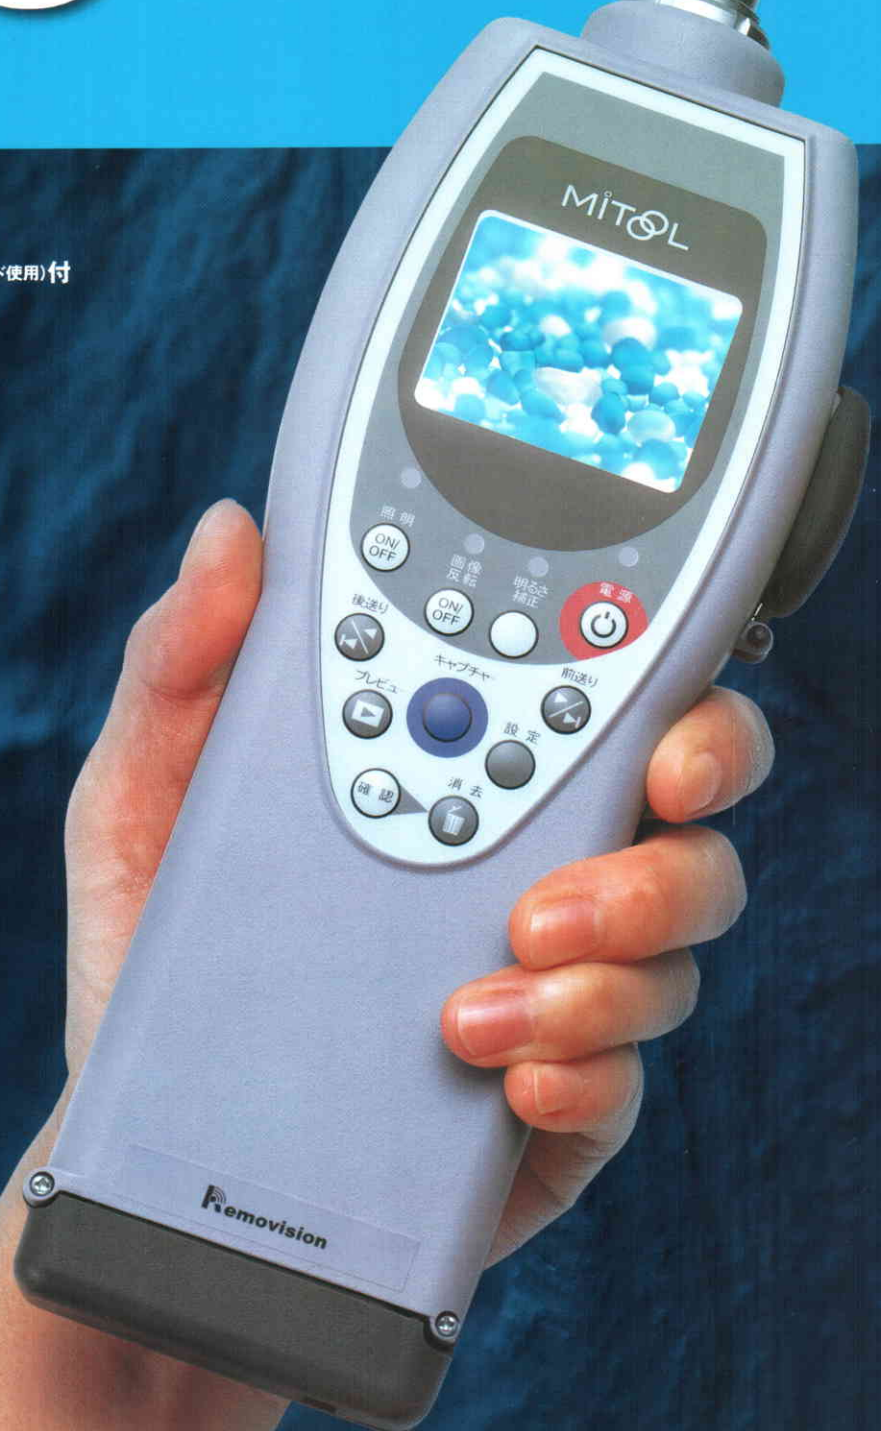

MITOL Series

工業用内視鏡

M-1 標準タイプ

MS-1 静止画キャプチャー機能(SDカード使用)付

軽量で
コンパクト

価格が
リーズナブル

持ち運びに
便利な
ハンディタイプ

モニターを内蔵したオールインワンタイプ。 軽量化を実現し、 携帯性に優れた工業用内視鏡。

MITOOL Seriesは、カラー液晶モニター（TFT）を内蔵した新しいタイプの工業用内視鏡カメラコントロールユニットです。カメラヘッド部に自社製カメラ・レンズを使用することで11万画素の高画質を実現しました。

軽量で
コンパクト

価格が
リーズナブル

持ち運びに
便利な
ハンディタイプ

バッテリーを内蔵し、
屋外での使用も可能です。
単3電池（4本）を使用しているため、
不意なバッテリー切れの際も安心です。

MITOOL

Series

小型で高画質なCCDカメラヘッド

- カメラヘッド部は自社開発によるカメラ・レンズを使用し、ファイバースコープと同径（φ6mm）ながら高画質（11万画素）を実現しました。
- 照明用の高輝度白色LEDを3個内蔵しており、本体側のボタンで照明のON/OFFが可能です。

Option

Option 側視ミラーアダプタ

- スコープ先端に取り付けることによって従来のCCDカメラヘッドでは見づらかった側面も検査することが出来ます。

脱着容易な 防水スコープコネクタ

■用途に合わせてスコープを交換でき、
しかもワンタッチで着脱が簡単です。

本体と一体化した TFTカラー液晶

■2インチカラー液晶モニターを
内蔵し、手元での確認ができます。
また、画像の明るさは
自動調整ですが、必要に応じて
2段階の補正も可能です。

操作しやすい 各種操作ボタン

-  電源
-  照明 ON/OFF
-  画像反転 ON/OFF
-  明るさ補正

操作ボタン (MS-1のみ)